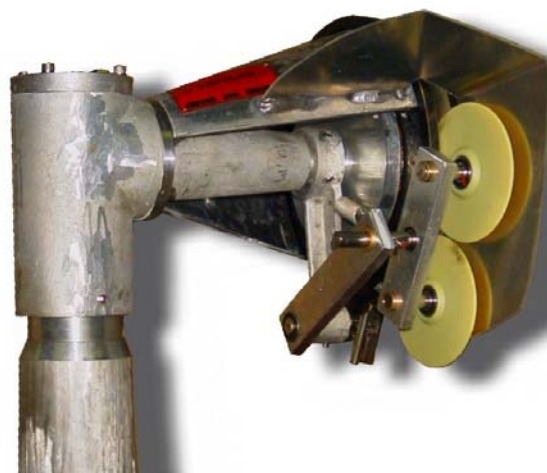

**LORENTZEN HYDR. OG MEK.
VERKSTED A/S**
NORWAY 8310 KABELVÅG - EST. 1923

Toppmontert Linekveiler

TOPPMONTERT LINEKVEILER NR 3 / 3—3

Beregnet for montering på spill. Produsert i aluminium — rustfritt stål.

Vi tilpasser kveilerene til de fleste spill som produseres i Norge.

Lineskiver i støpt stål.

Leveres med justerbar kniv og doble påholderhjul som forlenger levetiden på skivene. (skivene kan dreies opp hos oss)

Skivene dreies etter kundens ønske fra 1,4 — 9 mm line.

Skivediameter: 360 / 400 / kombiskive.

Vi leverer også rekkerull, stampskjerner og linesettere.

TEKNISKE DATA:

Mål fra senter søyle senter skiver: 450 mm.