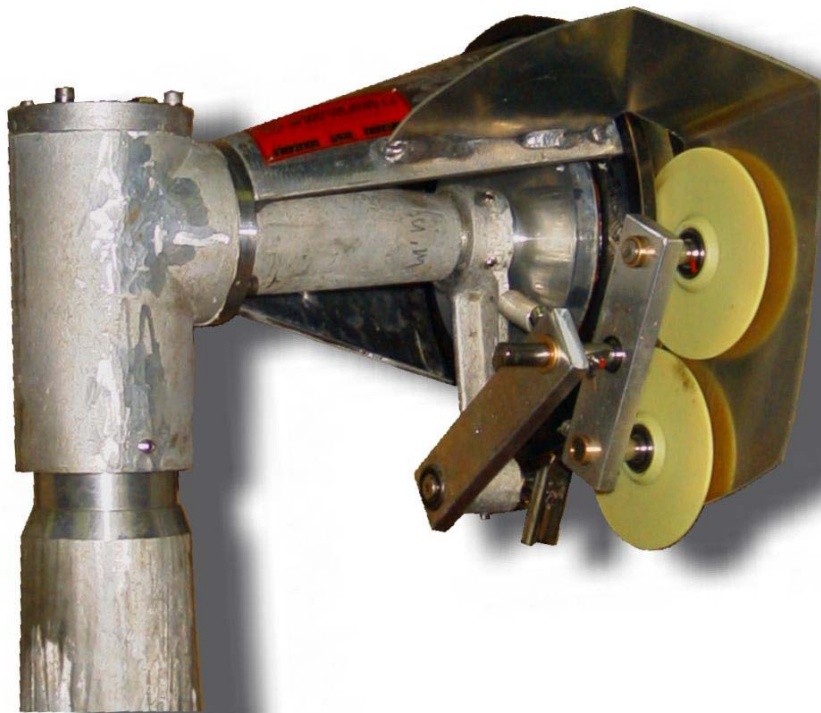

**LORENTZEN HYDR. OG MEK.
VERKSTED A/S**
NORWAY 8310 KABELVÅG - EST. 1923

Toppmontert Linekveiler

TOPPMONTERT LINEKVEILER NR 3 / 3—3

Beregnet for montering på spill. Produsert i aluminium — rustfritt stål.

Vi tilpasser kveilerene til de fleste spill som produseres i Norge.

Lineskiver i støpt stål.

Leveres med justerbar kniv og doble påholderhjul som forlenger levetiden på skivene. (skivene kan dreies opp hos oss)

Skivene dreies etter kundens ønske fra 1,4 — 9 mm line.

Skivediameter: 360 / 400 / kombiskive.

Vi leverer også rekkerull, stampskjerner og linesettere.

TEKNISKE DATA:

Mål fra senter søyle senter skiver: 450 mm.