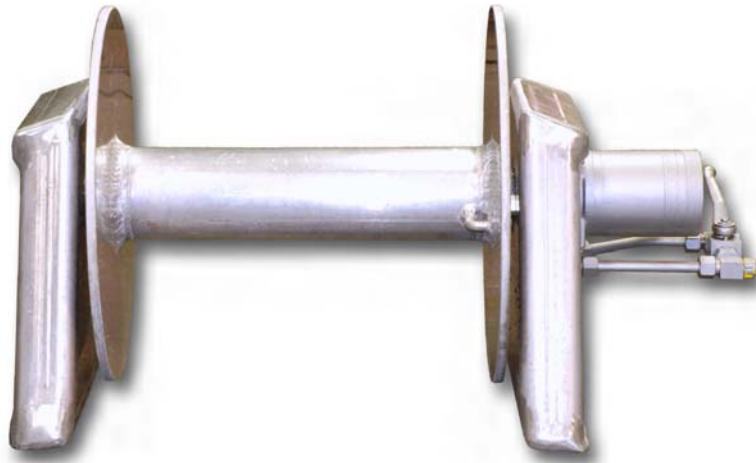

LORENTZEN
HYDRAULIKK AS

ANKERVINSJ

500 KG

BEREGNET FOR BÅTER
20 - 40 FOT

Bestilling: www.lormek.no - Tlf: 76 06 63 30

ANKERVINSJ / VARPVINSJ 500 KG

Produseres i aluminium og rustfritt stål.

Leveres med rustfri kule kikkventil for utkjøring av vinsj ved dødt skip.

Enkel og monteres.

Tillegg for styreventil.

TEKNISKE SPESIFIKASJONER

Vekt:	30 kg
Standard Ø-trommel:	400 mm
Standard bredde Trommel:	400 mm
Trekk-kraft:	500 kg på rør Ø100 mm
Trykk:	ca. 180 bar
Anb. oljemengde:	ca. 20 l/min
Hastighet:	ca. 3 o/liter