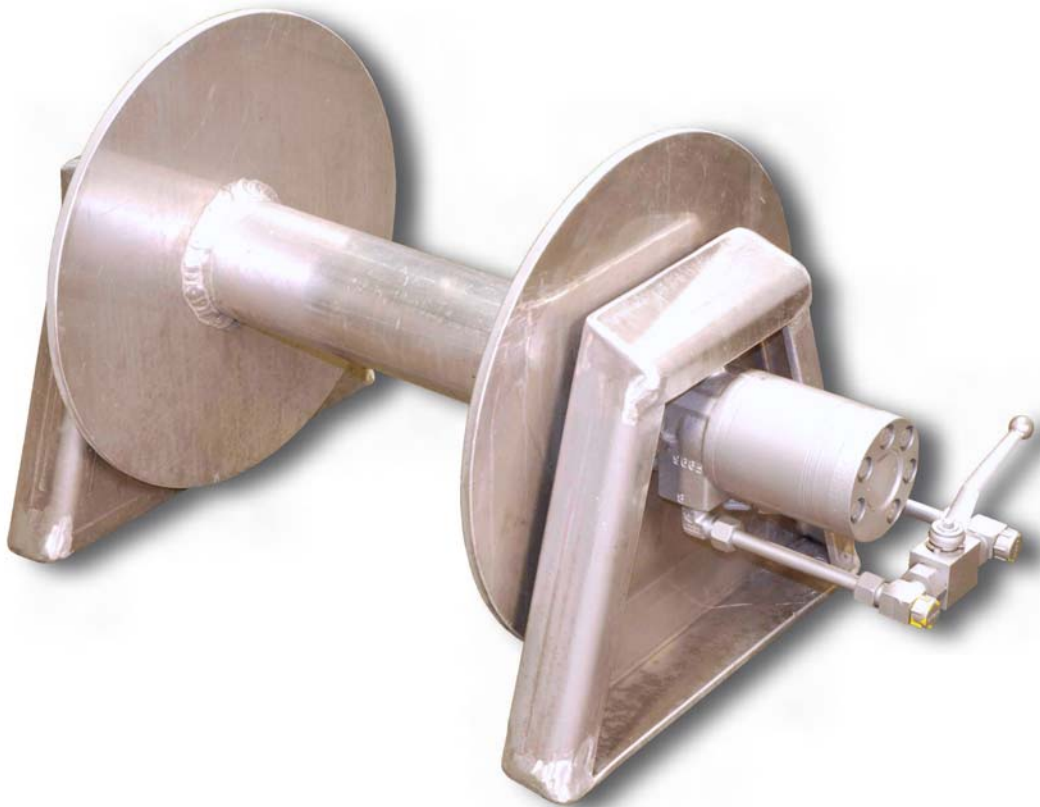

LORENTZEN
HYDRAULIKK AS

ANKERVINSJ

500 KG

BEREGNET FOR BÅTER
20 - 40 FOT

Bestilling: www.lormek.no - Tlf: 76 06 63 30

ANKERVINSJ / VARPVINSJ 500 KG

Produseres i aluminium og rustfritt stål.

Leveres med rustfri kule kikkventil for utkjøring av vinsj ved dødt skip.

Enkel og monteres.

Tillegg for styreventil.

TEKNISKE SPESIFIKASJONER

Vekt:	30 kg
Standard Ø-trommel:	400 mm
Standard bredde Trommel:	400 mm
Trekk-kraft:	500 kg på rør Ø100 mm
Trykk:	ca. 180 bar
Anb. oljemengde:	ca. 20 l/min
Hastighet:	ca. 3 o/liter