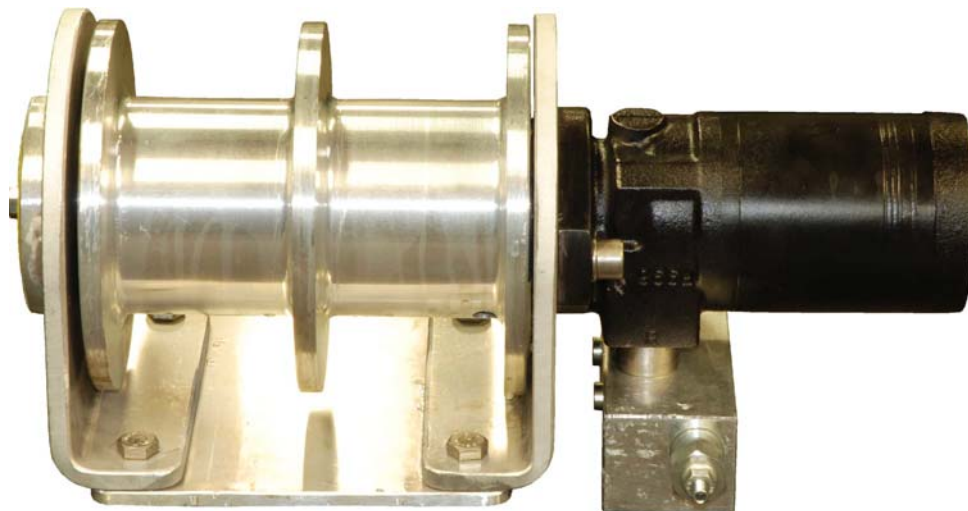

LORENTZEN
HYDRAULIKK AS

BOMSVING
400/600 KG

BEREGNET FOR BÅTER
FRA 25 FOT

Bestilling: www.lormek.no - Tlf: 76 06 63 30

BOMSVING 400/600 KG

Svingeren produseres i aluminium og rustfritt stål.
Leveres med lasteholderventil.

Liten lett bomsvinger for sjarker.
Enkel og montere.
Monteres med to-skåren talje for mer trekk-kraft.

Tillegg for styreventil.

TEKNISKE SPESIFIKASJONER

Vekt:	25 kg
Trekk-kraft:	400/600 kg
Trykk:	ca. 160 bar
Anb. oljemengde:	ca. 15 l/min
Hastighet:	ca. 3 o/liter