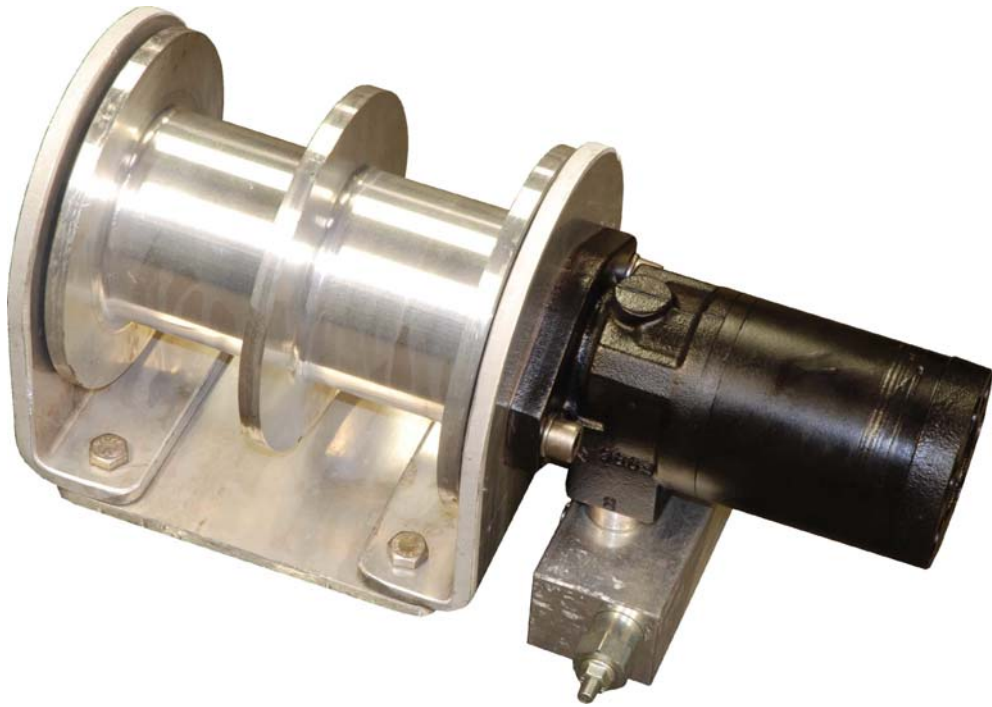

LORENTZEN
HYDRAULIKK AS

BOMSVING
400/600 KG

BEREGNET FOR BÅTER
FRA 25 FOT

Bestilling: www.lormek.no - Tlf: 76 06 63 30

BOMSVING 400/600 KG

Svingeren produseres i aluminium og rustfritt stål.
Leveres med lasteholderventil.

Liten lett bomsvinger for sjarker.
Enkel og montere.
Monteres med to-skåren talje for mer trekk-kraft.

Tillegg for styreventil.

TEKNISKE SPESIFIKASJONER

Vekt:	25 kg
Trekk-kraft:	400/600 kg
Trykk:	ca. 160 bar
Anb. oljemengde:	ca. 15 l/min
Hastighet:	ca. 3 o/liter