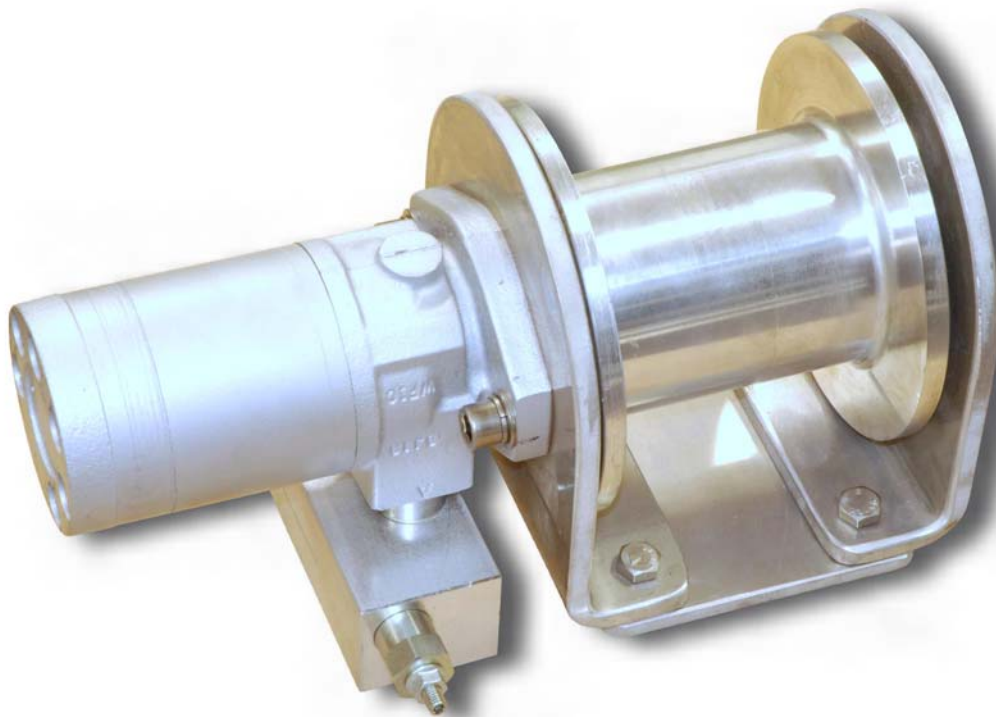

LORENTZEN
HYDRAULIKK AS

BOMVINSJ
400/600 KG

Bestilling: www.lormek.no - Tlf: 76 06 63 30

BOMVINSJ 400/600 KG

Produseres i aluminium og rustfritt stål.
Leveres med lasteholdervertil.
Enkel og monteres.

Liten lett bomvinsj for sjarker.

Tillegg for styreventil.

TEKNISKE SPESIFIKASJONER

Vekt:	28 kg
Trekk-kraft:	400/600 kg
Trykk:	ca. 170 bar
Anb. oljemengde:	ca. 20 l/min
Hastighet:	ca. 4 o/liter

Tlf. 76 06 63 30 - 90 69 69 60 - mail@lormek.no
Boks 74 - 8310 Kabelvåg - www.lormek.no