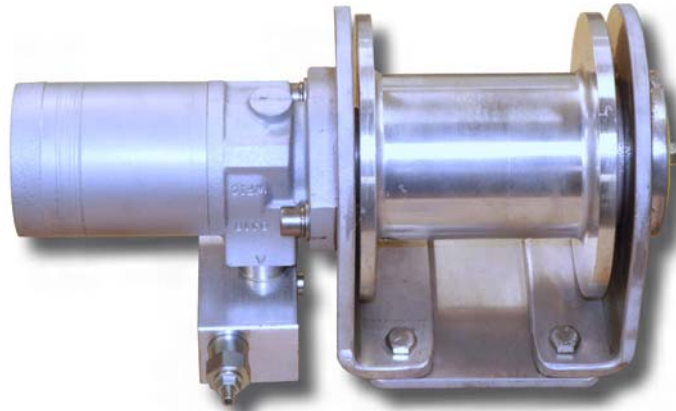

LORENTZEN
HYDRAULIKK AS

BOMVINSJ
400/600 KG

Bestilling: www.lormek.no - Tlf: 76 06 63 30

BOMVINSJ 400/600 KG

Produseres i aluminium og rustfritt stål.
Leveres med lasteholdervertil.
Enkel og monteres.

Liten lett bomvinsj for sjarker.

Tillegg for styreventil.

TEKNISKE SPESIFIKASJONER

Vekt:	28 kg
Trekk-kraft:	400/600 kg
Trykk:	ca. 170 bar
Anb. oljemengde:	ca. 20 l/min
Hastighet:	ca. 4 o/liter

Tlf. 76 06 63 30 - 90 69 69 60 - mail@lormek.no
Boks 74 - 8310 Kabelvåg - www.lormek.no