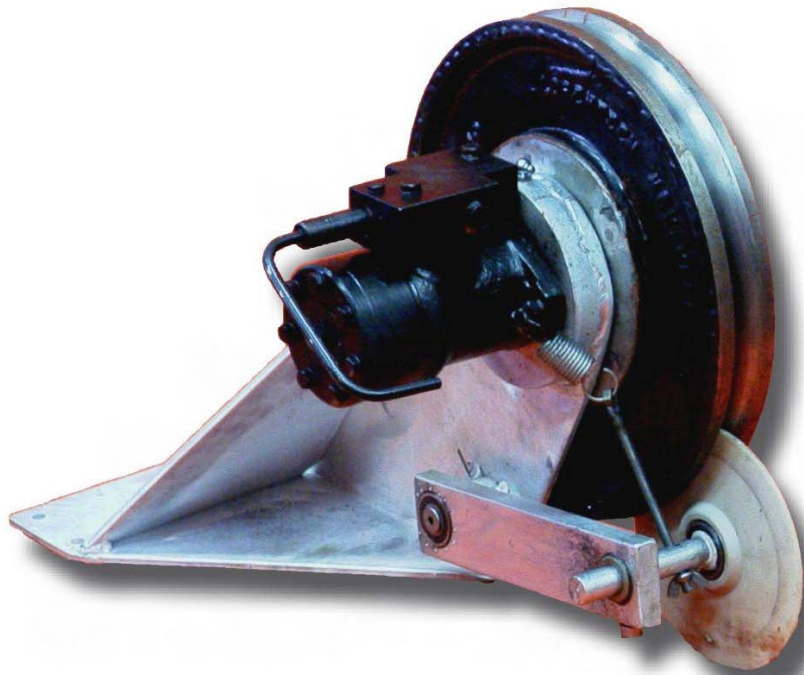

**LORENTZEN HYDR. OG MEK.
VERKSTED A/S**
NORWAY 8310 KABELVÅG - EST. 1923

LINEKVEILER ILEKVEILER

**BEREGNET FOR LINEDRIFT
PÅ MINDRE BÅTER**

H = ca. 45 cm.

B = ca. 30 cm.

L = ca. 63 cm.

Line / ilekveiler

Produsert i aluminium, rustfritt stål.

Lineskiver er i støpt stål. Påholderhjul i oilon med lager.

Kniv i syrefast stål.

Kan både benyttes for vormlinje eller snøre.

Skivene kan dreies opp flere ganger

Leveres med feste og ventil som på bilde

Denne kveileren benyttes også på større båter til iler

Kan også leveres med skiver rustfritt stål for iler

Trekraft:	300 kg
Trykk:	150 bar
Hastighet:	3 o/liter
Anb. Oljemengde	20 l/min
Vekt:	45 kg

LORENTZEN HYDR. OG MEK. VERKSTED A/S

**BOKS 74
8310 KABELVÅG
NORWAY**