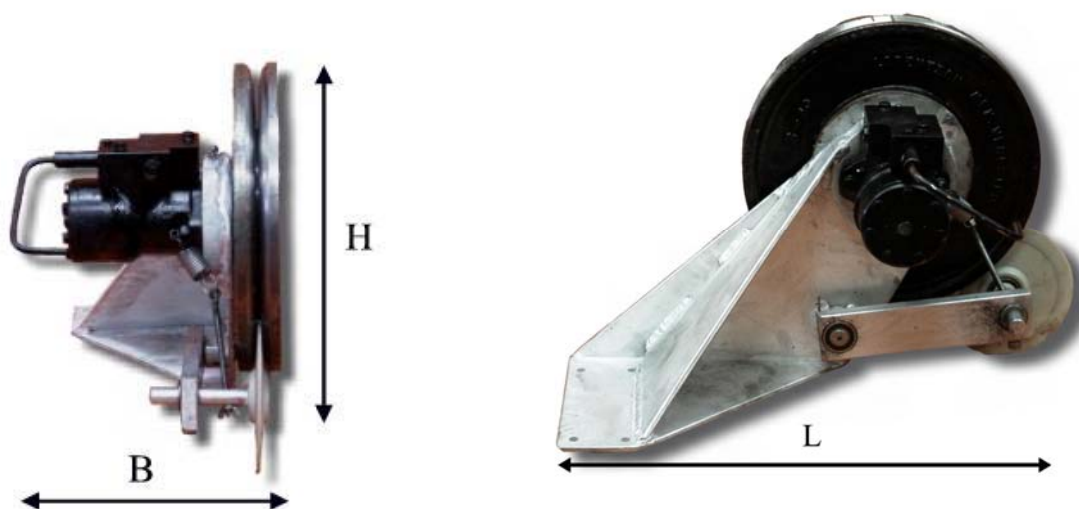

**LORENTZEN HYDR. OG MEK.
VERKSTED A/S**
NORWAY 8310 KABELVÅG - EST. 1923

LINEKVEILER ILEKVEILER

**BEREGNET FOR LINEDRIFT
PÅ MINDRE BÅTER**

H = ca. 45 cm.

B = ca. 30 cm.

L = ca. 63 cm.

Line / ilekveiler

Produsert i aluminium, rustfritt stål.

Lineskiver er i støpt stål. Påholderhjul i oilon med lager.

Kniv i syrefast stål.

Kan både benyttes for vormlinje eller snøre.

Skivene kan dreies opp flere ganger

Leveres med feste og ventil som på bilde

Denne kveileren benyttes også på større båter til iler

Kan også leveres med skiver rustfritt stål for iler

Trekraft:	300 kg
Trykk:	150 bar
Hastighet:	3 o/liter
Anb. Oljemengde	20 l/min
Vekt:	45 kg

LORENTZEN HYDR. OG MEK. VERKSTED A/S

**BOKS 74
8310 KABELVÅG
NORWAY**