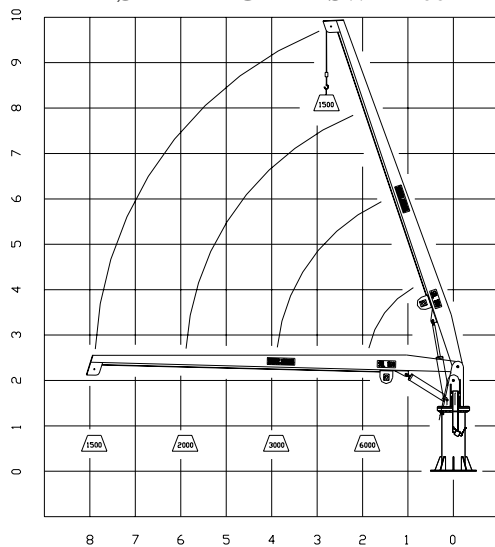

**LORENTZEN
HYDRAULIKK AS**

KAIKRANER 1200 / 1500 KG

**FASTARM-KRANER
MED BOMLØFT OG SVING
FISKEMOTTAK-OPPDRETT**

Bestilling: www.lormek.no - Tlf: 76 06 63 30

LØFTEDIAGRAM SWL 1200

LØFTEDIAGRAM SWL 1500

KAIKRANER

Kranene er CE-godkjente. To års bruksgaranti.

TEKNISKE SPESIFIKASJONER:

	<u>SWL 1200 - 8.4T.M.</u>	<u>SWL 1500 - 12.0 T.M.</u>
Vekt komplett:	1800 kg	2000 kg
Vinsj:	1200 SWL	1500 SWL
Standard bomlengde:	7 meter	8 meter
Trykk:	190 bar	210 bar
Anb. oljemengde:	39 l/min	49 l/ min
Hastighet vinsj:	25 m/ min	25 m/min
Effekt:	11 kw	15 kw
Wiredimensjon:	12 mm	12 mm
Maks arbeidradius:	7 meter	8 meter