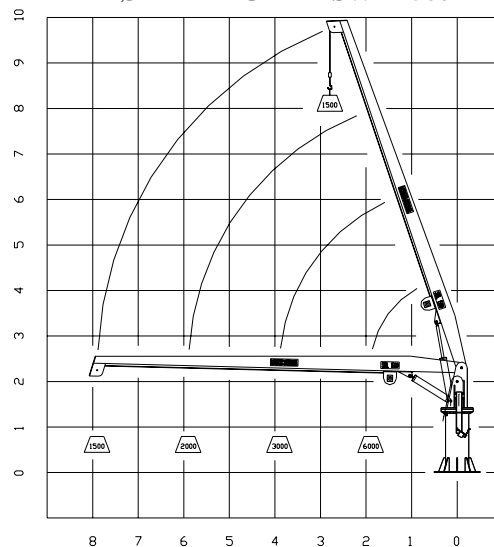

**LORENTZEN
HYDRAULIKK AS**

KAIKRANER 1200 / 1500 KG

**FASTARM-KRANER
MED BOMLØFT OG SVING
FISKEMOTTAK-OPPDRETT**

Bestilling: www.lormek.no - Tlf: 76 06 63 30

LØFTEDIAGRAM SWL 1200

LØFTEDIAGRAM SWL 1500

KAIKRANER

Kranene er CE-godkjente. To års bruksgaranti.

TEKNISKE SPESIFIKASJONER:

	<u>SWL 1200 - 8.4T.M.</u>	<u>SWL 1500 - 12.0 T.M.</u>
Vekt komplett:	1800 kg	2000 kg
Vinsj:	1200 SWL	1500 SWL
Standard bomlengde:	7 meter	8 meter
Trykk:	190 bar	210 bar
Anb. oljemengde:	39 l/min	49 l/ min
Hastighet vinsj:	25 m/ min	25 m/min
Effekt:	11 kw	15 kw
Wiredimensjon:	12 mm	12 mm
Maks arbeidradius:	7 meter	8 meter