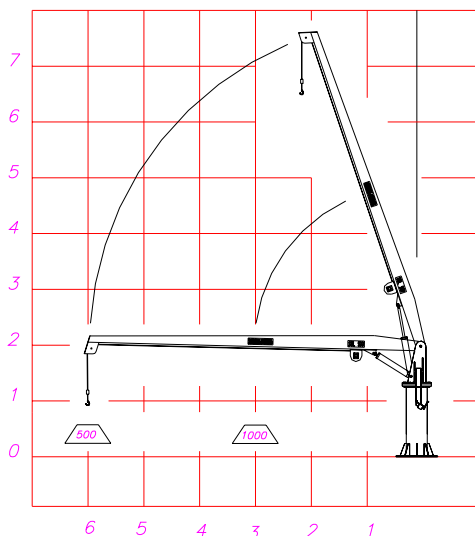

**LORENTZEN
HYDRAULIKK AS**

KAIKRANER 500 / 750 KG

**FASTARM-KRANER
MED BOMLØFT OG SVING
FISKEMOTTAK-OPPDRETT**

Bestilling: www.lormek.no - Tlf: 76 06 63 30

LØFTEDIAGRAM SWL 500

LØFTEDIAGRAM SWL 750

KAIKRANER

Kranene er CE-godkjente. To års bruksgaranti.

TEKNISKE SPESIFIKASJONER:

	<u>SWL 500 - 3.0T.M.</u>	<u>SWL 750 - 5,25 T.M.</u>
Vekt komplett:	900 kg	1100 kg
Vinsj:	500 SWL	750 SWL
Standard bomlengde:	6 meter	7 meter
Trykk:	190 bar	190 bar
Anb. oljemengde:	25 l/min	35 l/ min
Hastighet vinsj:	25 m/ min	25 m/min
Effekt:	4 kw	5,5 kw
Wiredimensjon:	8 mm	10 mm
Maks arbeidradius:	6 meter	7 meter