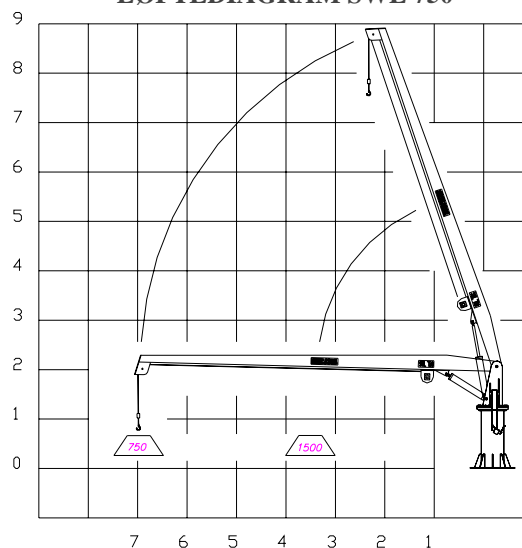

**LORENTZEN
HYDRAULIKK AS**

KAIKRANER 500 / 750 KG

**FASTARM-KRANER
MED BOMLØFT OG SVING
FISKEMOTTAK-OPPDRETT**

Bestilling: www.lormek.no - Tlf: 76 06 63 30

LØFTEDIAGRAM SWL 500

LØFTEDIAGRAM SWL 750

KAIKRANER

Kranene er CE-godkjente. To års bruksgaranti.

TEKNISKE SPESIFIKASJONER:

	<u>SWL 500 - 3.0T.M.</u>	<u>SWL 750 - 5,25 T.M.</u>
Vekt komplett:	900 kg	1100 kg
Vinsj:	500 SWL	750 SWL
Standard bomlengde:	6 meter	7 meter
Trykk:	190 bar	190 bar
Anb. oljemengde:	25 l/min	35 l/ min
Hastighet vinsj:	25 m/ min	25 m/min
Effekt:	4 kw	5,5 kw
Wiredimensjon:	8 mm	10 mm
Maks arbeidradius:	6 meter	7 meter