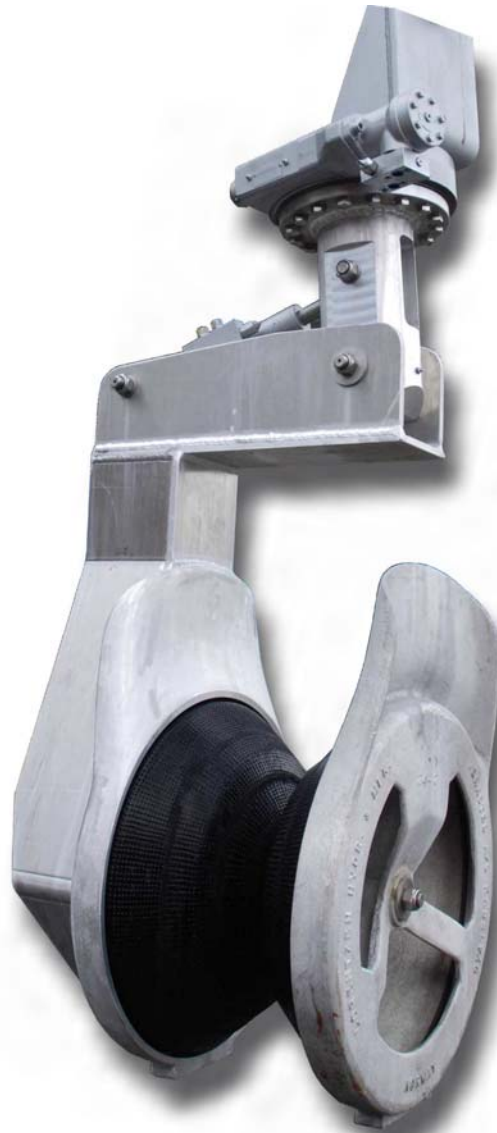

**LORENTZEN
HYDRAULIKK AS**

KRAFTBLOKK 24 ”

**BEREGNET FOR FISKEBÅTER
OPPDRETTSBÅTER OG NOTBØTERI**

24" KRAFTBLOKK 1400 kg MED TILT OG SVING.

Produseres i aluminium og rustfritt stål.

Vulkanisert trommel med V-spor som gir meget godt knip.

Blokken er produsert med oppheng for krane eller lignende.

Tilt sylinder har rustfri stang og sving 360°

Sikkerhetswire for oppheng er inkludert.

Beregnet for oppdrett, snurrevad og not drift.

Kan også leveres med dobbel trommel.