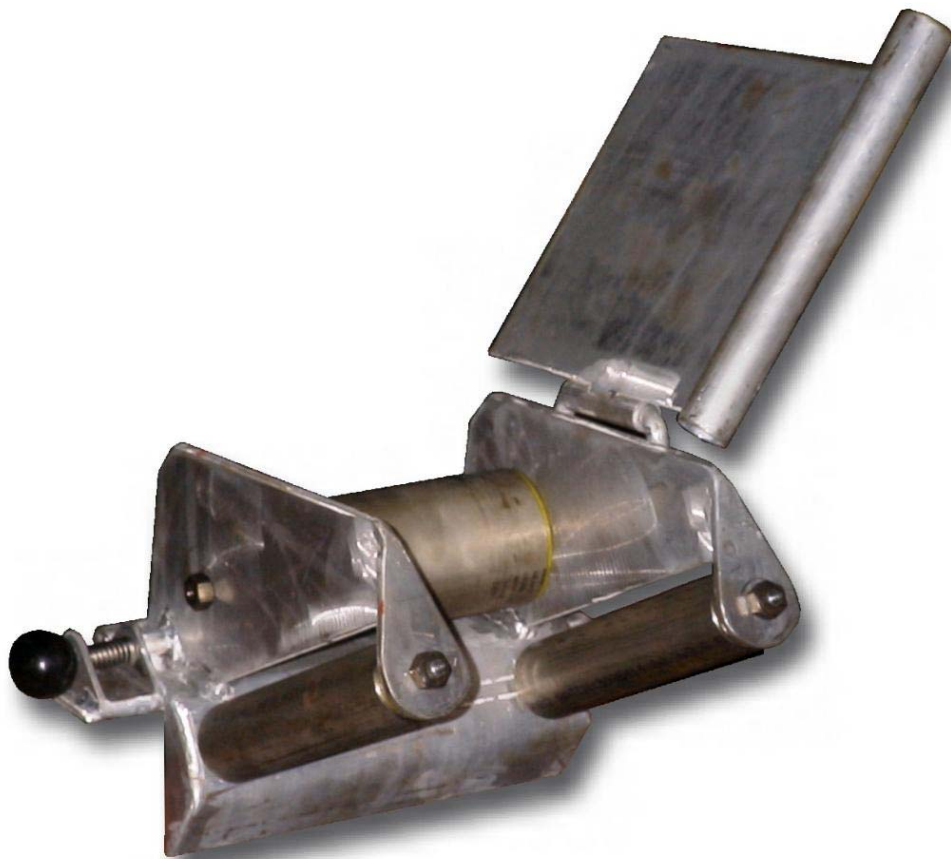

# **LINERULL**

**BEREGNET PÅ BÅTER  
FRA 30—55 FOT**

## LINERULL

Linekort i aluminium.  
Andøvere og rull i syrefast stål.  
Leveres med hengslet lokk.  
Dobbelplate på rekke med hengsler.