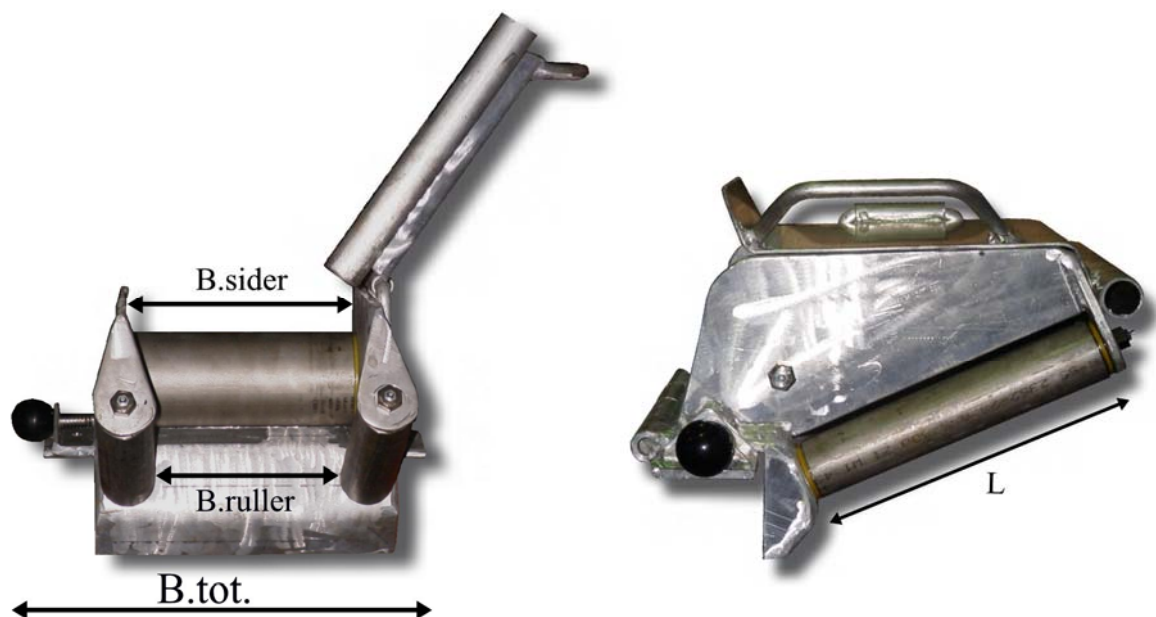

# **LINERULL**

**BEREGNET PÅ BÅTER  
FRA 30—55 FOT**

## LINERULL

Linekort i aluminium.  
Andøvere og rull i syrefast stål.  
Leveres med hengslet lokk.  
Dobbelplate på rekke med hengsler.