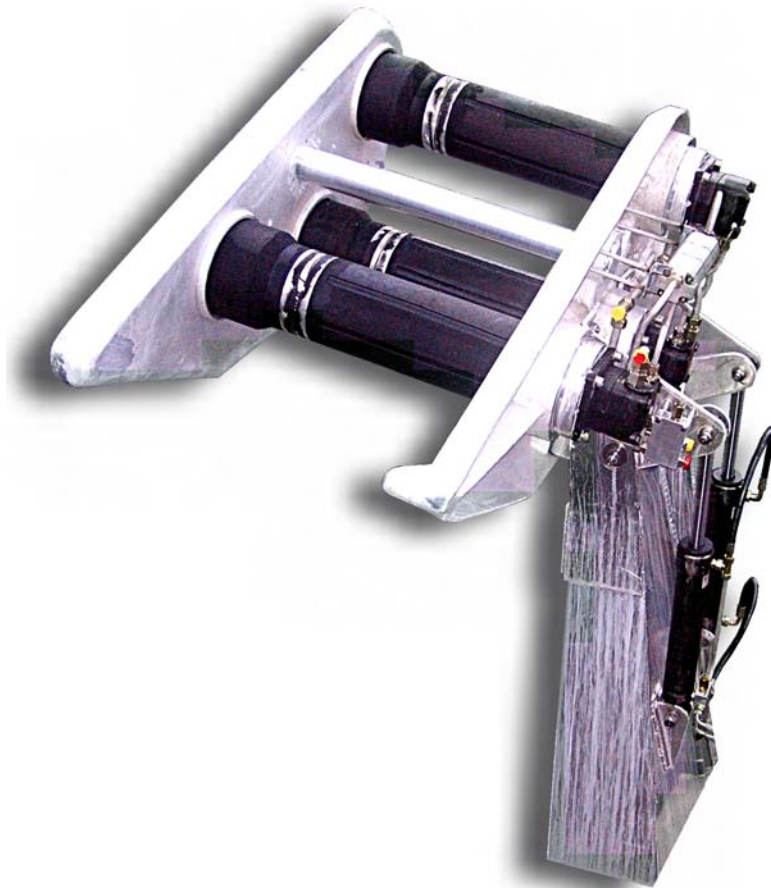

**LORENTZEN
HYDRAULIKK AS**

**NOTHALER
4200 KG**

**BERGNET FOR BÅTER
60 - 80 FOT**

Bestilling: www.lormek.no - Tlf: 76 06 63 30

NOTHALER 4200 KG

Produseres i aluminium og rustfritt stål.

Tre vulkaniserte ruller med 30 cm. avstand.

Rullene har større diameter på lagersiden for innhaling av "flåen".

Tilt med to sylindrer som har rustfri stang og kan tiltes 110°.

Leveres med styrepanel.

Beregnet for snurrevad og not drift.

Nothaleren passer meget godt til våre Leggeruller.

TEKNISKE SPESIFIKASJONER

Vekt med fundament: ca. 900 kg

Trekk-kraft: 4200 kg

Trykk: ca. 210 bar

Anb. oljemengde: ca. 80 l/min

Hastighet: ca. 0,6 o/liter

Tlf. 76 06 63 30 - 90 69 69 60 - mail@lormek.no
Boks 74 - 8310 Kabelvåg - www.lormek.no