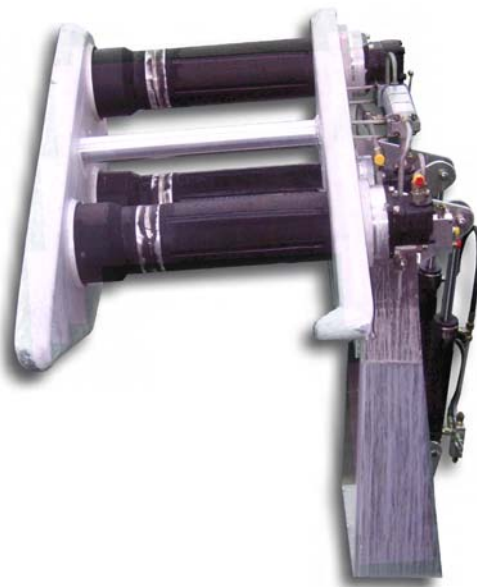

**LORENTZEN
HYDRAULIKK AS**

**NOTHALER
4200 KG**

**BERGNET FOR BÅTER
60 - 80 FOT**

Bestilling: www.lormek.no - Tlf: 76 06 63 30

NOTHALER 4200 KG

Produseres i aluminium og rustfritt stål.

Tre vulkaniserte ruller med 30 cm. avstand.

Rullene har større diameter på lagersiden for innhaling av "flåen".

Tilt med to sylindrer som har rustfri stang og kan tiltes 110°.

Leveres med styrepanel.

Beregnet for snurrevad og not drift.

Nothaleren passer meget godt til våre Leggeruller.