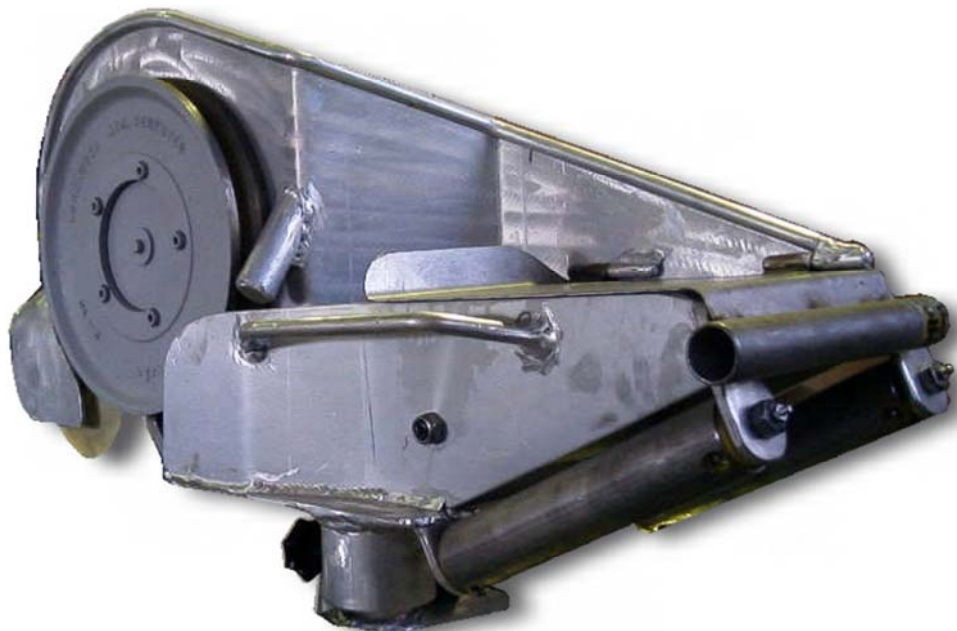

**LORENTZEN HYDR. OG MEK.
VERKSTED A/S**
NORWAY 8310 KABELVÅG - EST. 1923

KVEILER MED SKJERM OG LINERULL TYPE R - 3

**BEREGNET PÅ BÅTER FRA
25 FOT**

KVEILER KOMPLETT MED SKJERM OG REKKERULL

Produseres i aluminium og syrefast stål. Lineskive i støpt stål Ø 360 .
Kan trekke line ned i 1,2 m.m. Skjerming i aluminium.
Rekkerull i aluminium / rustfrie tykkveggede andøvere.
Styreventilen er direkteмонtert på motoren og har myk start og stopp.
Vribart feste. Enkel å montere.

Type:	Hydraulisk rekkemontert linekveiler.
Trekk kraft:	ca. 350 kg
Trykk:	180 bar
Anb. Oljemengde	16 liter/min
Vekt:	ca. 50 kg
Motor:	OMR 315 ccm.

LORENTZEN HYDR. OG MEK. VERKSTED A/S

**BOKS 74
8310 KABELVÅG
NORWAY**