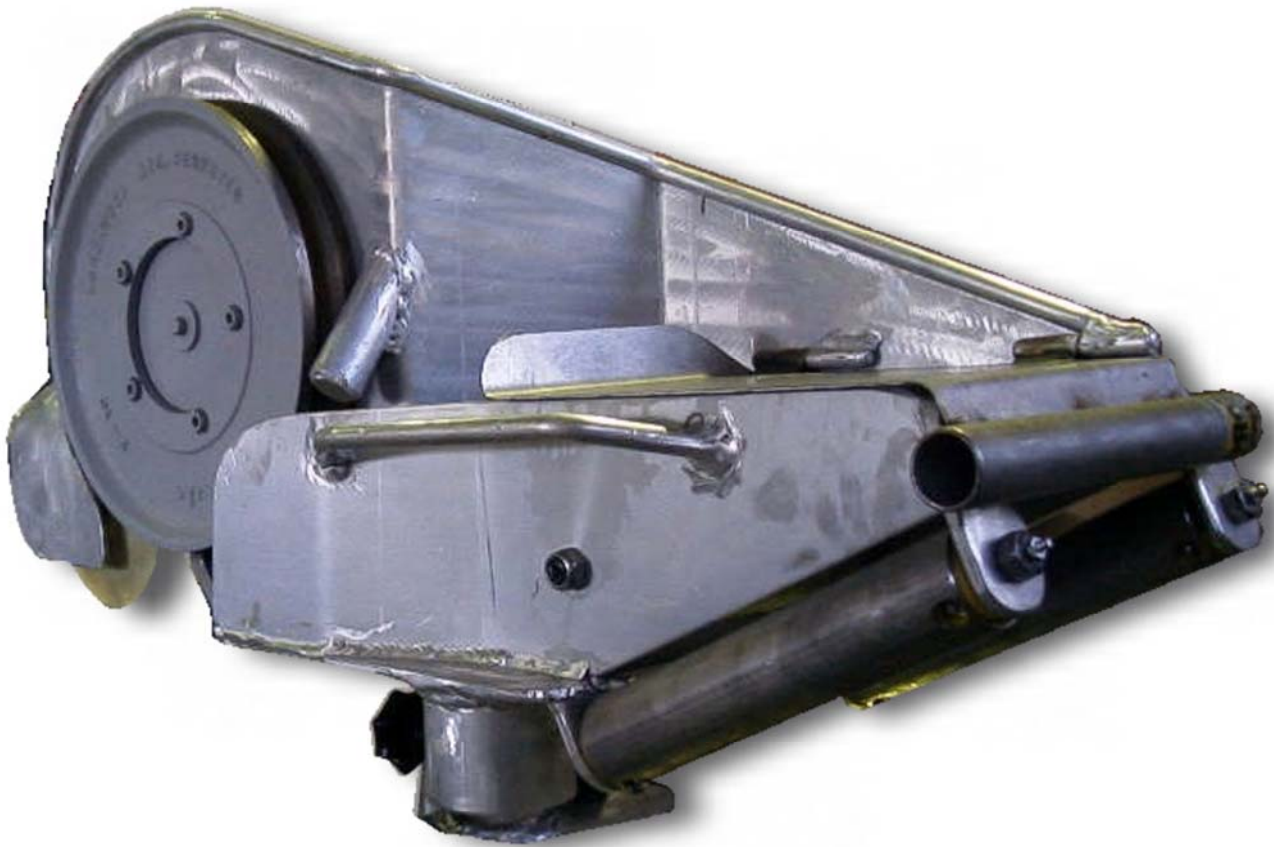

**LORENTZEN HYDR. OG MEK.
VERKSTED A/S**
NORWAY 8310 KABELVÅG - EST. 1923

KVEILER MED SKJERM OG LINERULL TYPE R - 3

**BEREGNET PÅ BÅTER FRA
25 FOT**

KVEILER KOMPLETT MED SKJERM OG REKKERULL

Produseres i aluminium og syrefast stål. Lineskive i støpt stål Ø 360 .
Kan trekke line ned i 1,2 m.m. Skjerming i aluminium.
Rekkerull i aluminium / rustfrie tykkveggede andøvere.
Styreventilen er direkteмонtert på motoren og har myk start og stopp.
Vribart feste. Enkel å montere.

Type:	Hydraulisk rekkemontert linekveiler.
Trekk kraft:	ca. 350 kg
Trykk:	180 bar
Anb. Oljemengde	16 liter/min
Vekt:	ca. 50 kg
Motor:	OMR 315 ccm.

LORENTZEN HYDR. OG MEK. VERKSTED A/S

**BOKS 74
8310 KABELVÅG
NORWAY**