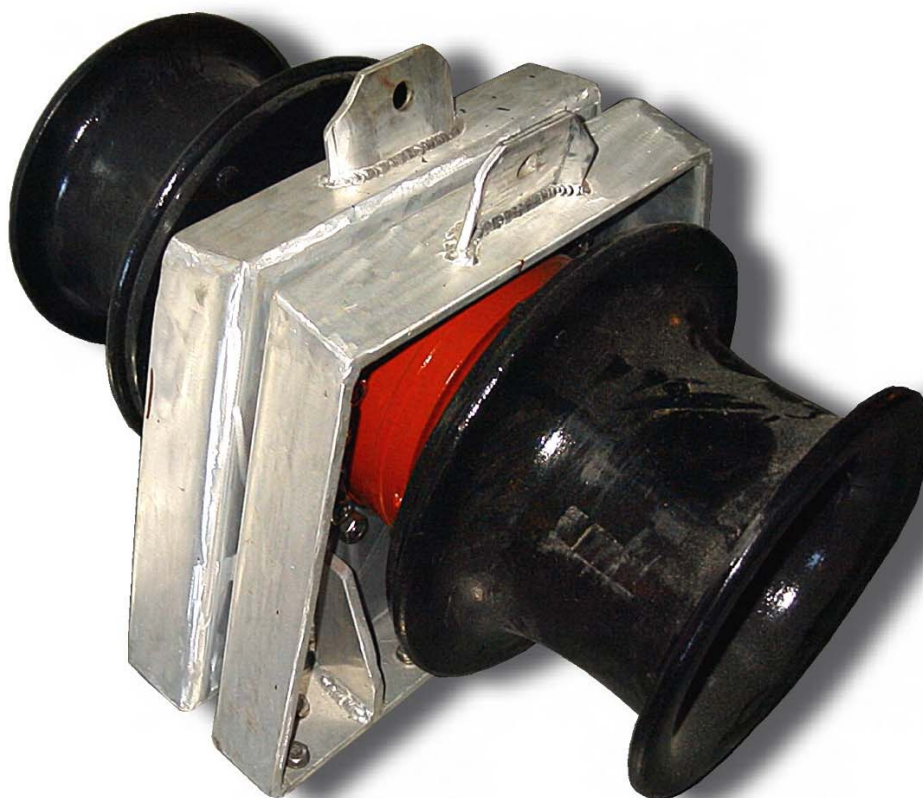

**LORENTZEN HYDR. OG MEK.
VERKSTED A/S**
NORWAY 8310 KABELVÅG - EST. 1923

SNURREVADVINSJ 3000 - 4000 KG

**BEREGNET PÅ BÅTER FRA
45 - 70 FOT**

TEKNISKE DATA

Type =	3000 kg.	4000 k
Vekt =	ca.300 kg	ca. 350kg
Trekraft =	3 tonn	4 tonn
Trykk =	210 bar	220 bar
Anb. Oljemengde:	150 l/min	ca 210 l/min
Hastighet:	1,8 l/omdr.	2,1 l/omdr.
Totalbredde:	900 m.m.	900 m.m.
Nokkediameter:	Ø330	Ø300

**Brakett leveres enten i stål eller aluminium.
Leveres med mekanisk låsing.**

SNURREVADVINSJER

Vinsjene produseres i aluminium eller stål.

Små byggemål.

Vinsjene er meget stillegående og tåler høy hastighet.