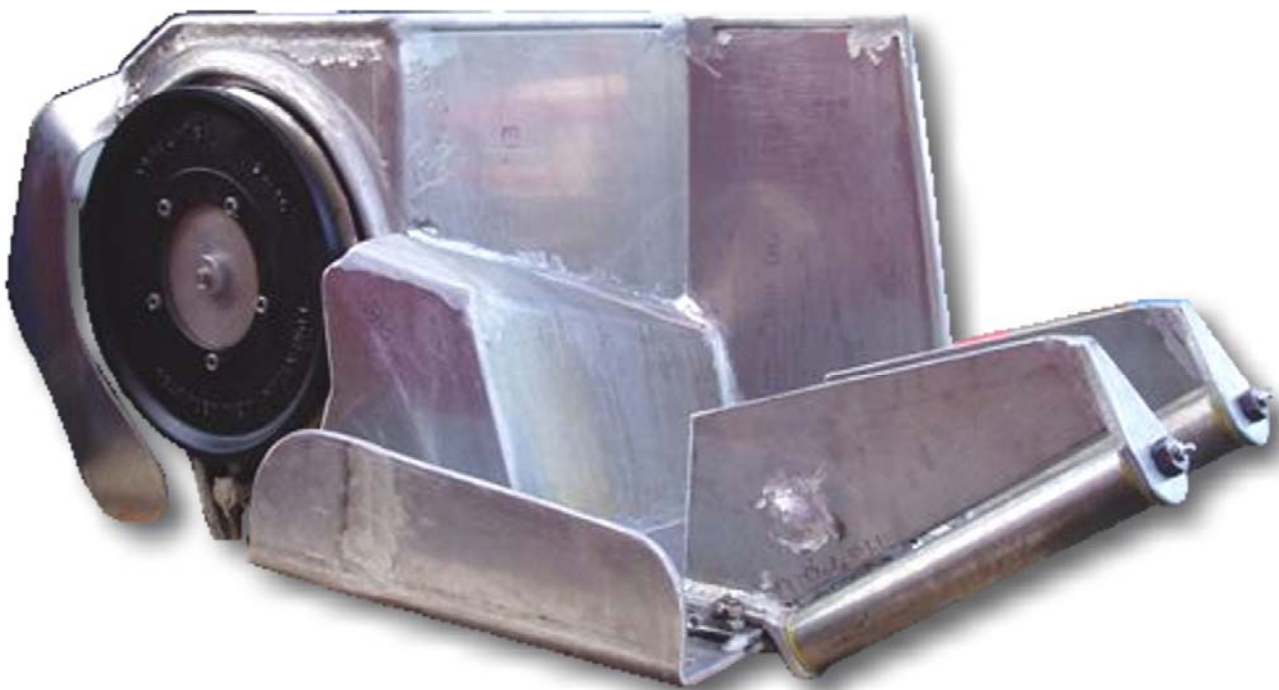

**LORENTZEN HYDR. OG MEK.
VERKSTED A/S**
NORWAY 8310 KABELVÅG - EST. 1923

LINEKVEILER MED SKJERM OG REKKERULL TYPE R - 4

**BEREGNET PÅ BÅTER FRA
25 FOT**